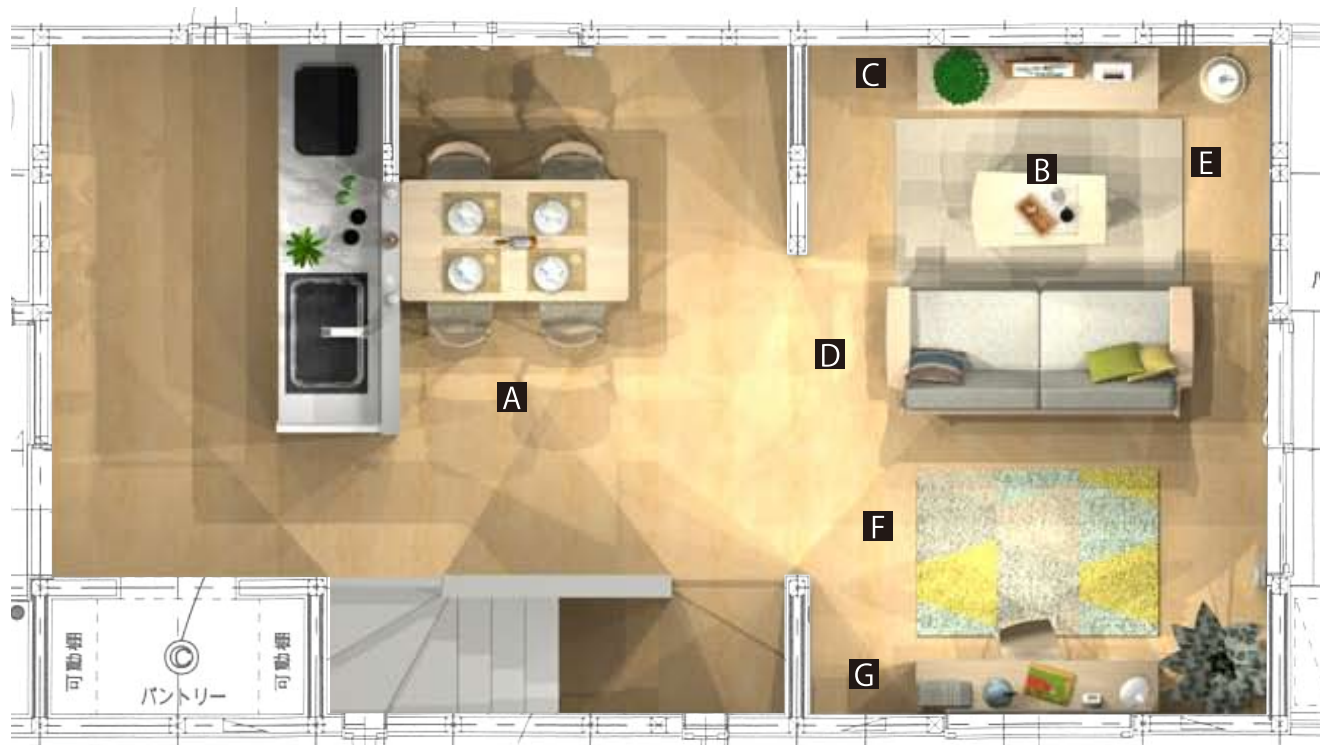

株式会社 ニッター住宅 御中

MG 北小岩7丁目住宅

KEYUCA Coordination plan
ケユカ コーディネートプラン

家具

A カッセルテーブル+バリタ/プレートチェア
 テーブル: W1500×D800×H700 チェア: バリタ/プレートチェア; W465×D495×H757×SH420
 低価格/高品質のダイニングテーブルです。シンプルでどの椅子とも合わせやすいです。

B チェルビアットローテーブル
 W900×D500×H420

C ヨナスTVボード
 W1600×D463×H412

D カレブソファ W178
 W1780×D820×H810・SH440

E M_プレーン_Linenmix_490W
 1100×1600 15mm

F マイオーダーラグ
 1100×1600 15mm

G ネスタ シリーズ(デスク他)+フィーカチェア
 W1600×D435×H740 チェア: W460×D470×H830・SH430

image **A案**

image **案B**

A案

i m a g e

B案

家具

MBR

A ルフトベッド本体+ヘッドボードスリム/シエルノライトマット

ダブル W1400×D1982×H820
ほとんど無垢で製作しているので温かみのあるベッドシリーズです。ヘッドボードの枠内はアルダー突板です。スノコを無くし本体に空気孔をあけたフラット仕様/パーツ数が少なくフレームが薄く軽いタイプです。

B クワミサイドテーブル

W300×D370×H500
天然のメープルの無垢材ならではのほんのり温かい手触りが特徴的です。天板も座面も背板もすべて無垢でできています。

照明

① リビング 卓上照明

アルル/WH

② 主寝室 卓上照明

アクア WH

③ リビング フロア照明